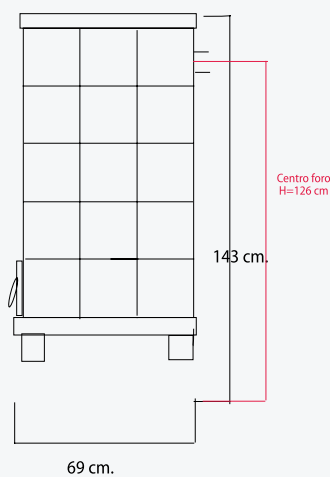

GAMMA COLORI

- Grigio lucido
- Bianco lucido
- Arancio lucido
- Verde lucido
- Bordò lucido
- Giallo lucido

CARATTERISTICHE TECNICHE

Dimensioni massime ingombro (cm)	47 x 69 x h 143
Peso (kg)	480
Volume riscaldamento (mc)	120 ÷ 150
Portina (cm)	24 x 23,5 cromo lucido
Piedini (cm)	-
Basamento (cm)	h 20
Colori	-
Maiolica	-
Scarico fumi (Ø cm)	12
Forno cottura (largh. x prof. x h cm)	-
Regolazione automatica aria combustione	-

MODELLO

Dado

MODELLO DADO