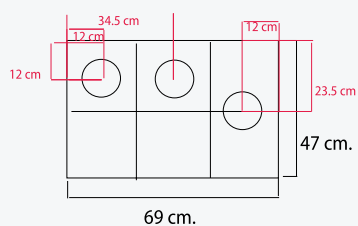

GAMMA COLORI

- Grigio lucido
- Bianco lucido
- Arancio lucido
- Verde lucido
- Bordò lucido
- Giallo lucido

CARATTERISTICHE TECNICHE

Dimensioni massime ingombro (cm)	47 x 69 x h 143
Peso (kg)	480
Volume riscaldamento (mc)	120 ÷ 150
Portina (cm)	24 x 23,5 cromo lucido
Piedini (cm)	-
Basamento (cm)	h 20
Colori	-
Maiolica	-
Scarico fumi (Ø cm)	12
Forno cottura (largh. x prof. x h cm)	-
Regolazione automatica aria combustione	-

MODELLO

Dado

MODELLO DADO