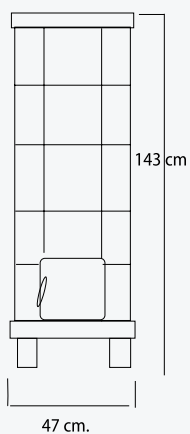

GAMMA COLORI

- Grigio lucido
- Bianco lucido
- Arancio lucido
- Verde lucido
- Bordò lucido
- Giallo lucido

CARATTERISTICHE TECNICHE

Dimensioni massime ingombro (cm)	47 x 69 x h 143
Peso (kg)	480
Volume riscaldamento (mc)	120 ÷ 150
Portina (cm)	24 x 23,5 cromo lucido
Piedini (cm)	-
Basamento (cm)	h 20
Colori	-
Maiolica	-
Scarico fumi (Ø cm)	12
Forno cottura (largh. x prof. x h cm)	-
Regolazione automatica aria combustione	-

MODELLO

Dado

MODELLO DADO